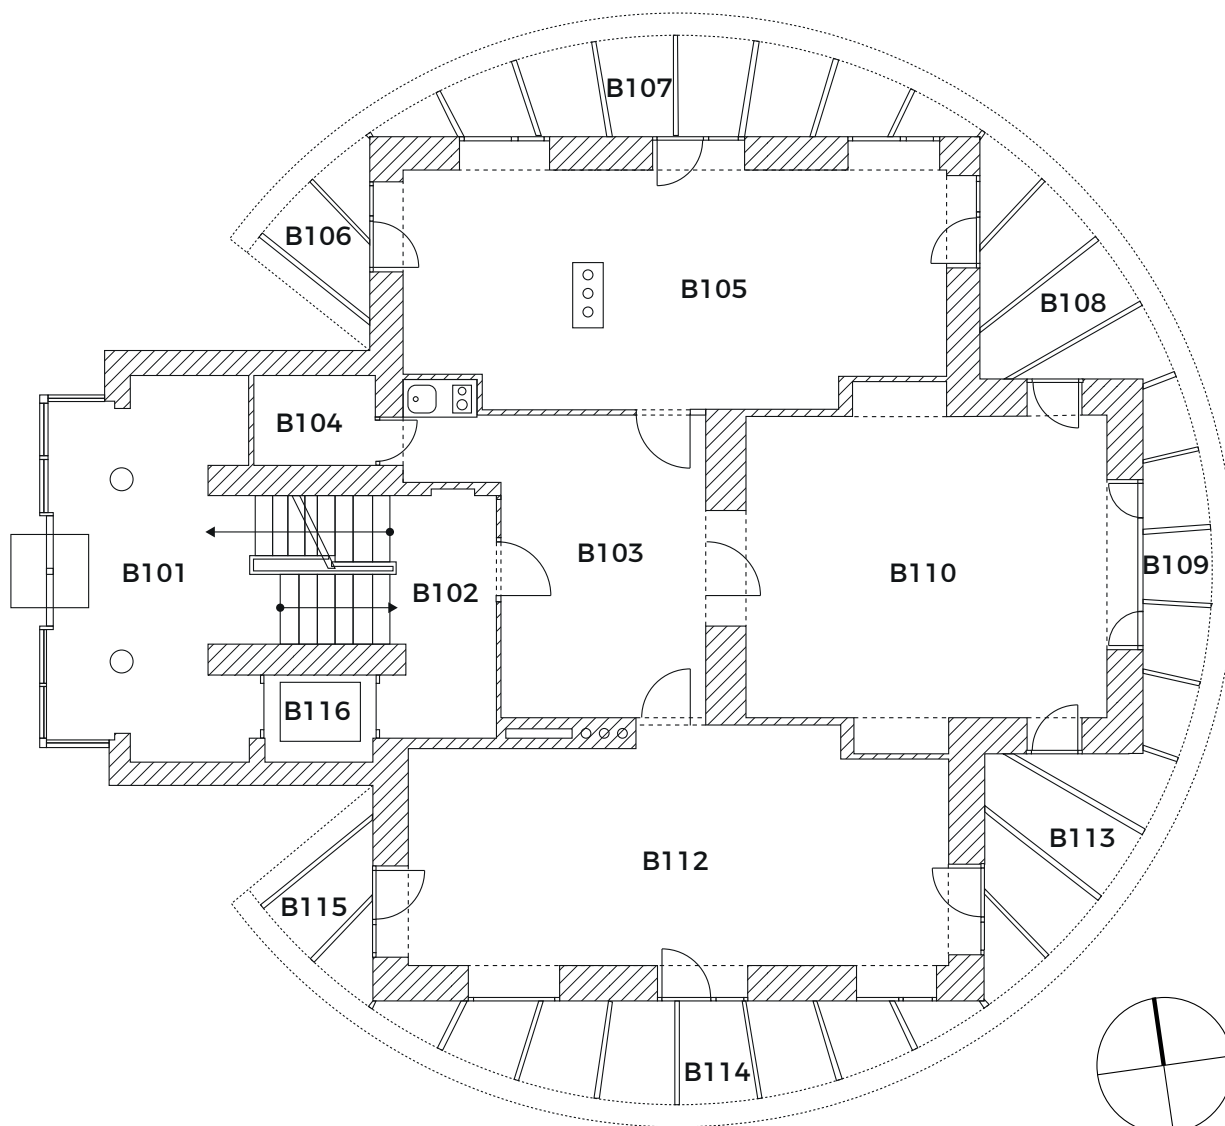

Administrativní centrum Vinice

Sekce B – 1. NP

Legenda místností

číslo	název místnosti	plocha v m²	číslo	název místnosti	plocha v m²
B101	VSTUP, VRÁTNICE	17,22	B109	ZIMNÍ ZAHRADA	5,62
B102	SCHODIŠTĚ	14,60	B110	KANCELÁŘ	35,12
B103	NÁVŠTĚVY	20,11	B111	NEOBSAZENO	
B104	ÚKLIDOVÁ KOMORA	2,81	B112	KANCELÁŘ	37,22
B105	KANCELÁŘ	37,30	B113	BALKON	8,34
B106	BALKON	3,97	B114	ZIMNÍ ZAHRADA	11,05
B107	ZIMNÍ ZAHRADA	11,23	B115	BALKON	3,97
B108	BALKON	8,41	B116	VÝTAH	2,65