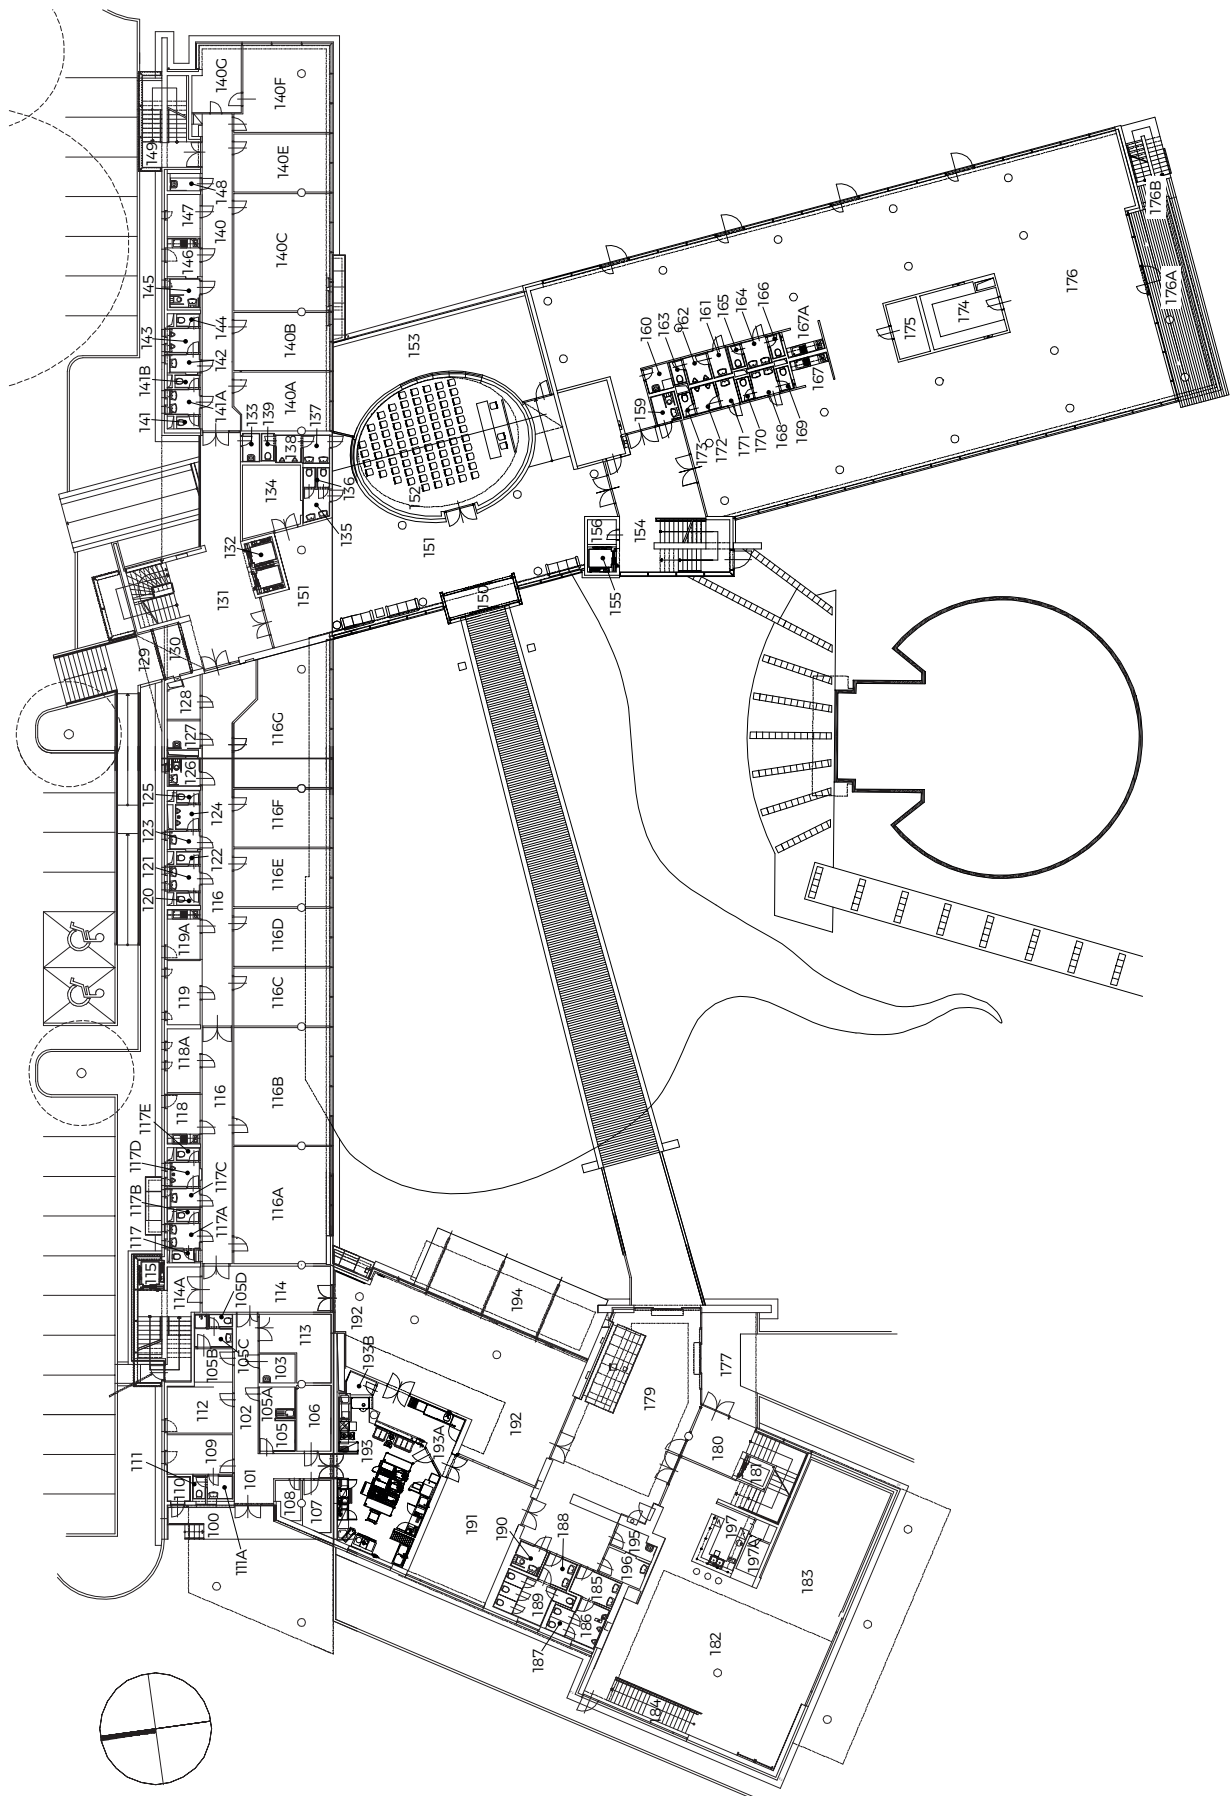

Administrativní centrum Vinice Sekce A, C1, C2, C3, C4 – 1. NP

Administrativní centrum Vinice

Sekce A, C1, C2, C3, C4 – 1. NP

Legenda místností

Sekce A

číslo	název místnosti	plocha v m ²
177	ZÁVĚTRÍ	22,22
178	NEOBSAZENO	
179	VSTUPNÍ HALA, RECEPCE	110,37
180	SCHODIŠTĚ	26,94
181	VÝTAH	3,04
182	POSILOVNA	142,32
183	POSILOVNA	46,39
184	SCHODIŠTĚ	8,48
185	PŘEDSÍŇ WC MUŽI	5,08
186	PISOÁRY	5,23
187	WC MUŽI	2,3
188	PŘEDSÍŇ WC ŽENY	3,51
189	WC ŽENY	9,60
190	WC OSOBY S OMEZENOU POHYBLIVOSTÍ	3,11
191	SALONEK	44,52
192	RESTAURACE	108,57
193	VARNA S MYTÍM NÁDOBÍ	47,51
193A	OFFICE	14,21
193B	SKLAD PIVA	1,92
194	TERASA	52,04
195	ÚKLIDOVÁ KOMORA	3,85
196	ŠATNA RECEPCE	4,76
197	OBSLUHA POSILOVNY, REHABILITACE	10,60
197A	PŘÍRUČNÍ SKLAD	4,72

Sekce C1

číslo	název místnosti	plocha v m ²
100	ZÁSOBOVACÍ RAMPA	14,24
101	PŘÍJEM	4,12
102	CHODBA	22,45
103	ÚKLIDOVÁ KOMORA	4,05
104	SKLAD NÁPOJŮ	19,40
105	SKLAD BRAMBOR A ZELENINY	4,34
105A	ČIŠTĚNÍ ZELENINY	4,53
105B	ŠATNA PERSONÁLU	5,04

číslo	název místnosti	plocha v m ²
105C	UMÝVÁRNA	3,51
105D	WC	1,20
106	DENNÍ SKLAD	8,98
107	SUCHÝ SKLAD	5,85
108	SKLAD PRÁDLA A DKP	3,69
109	ŠATNA	10,25
110	SKLAD ODPADKŮ	2,41
111	WC	1,16
111A	UMÝVÁRNA	2,32
112	KANCELÁŘ	11,84
113	SKLAD NÁPOJŮ	14,97
114	CHODBA	23,42
114A	SCHODIŠTĚ	19,32
115	VÝTAH	2,97
116	CHODBA	74,90
116A	SALÓNEK	44,20
116B	SALÓNEK	44,80
116C	KANCELÁŘ	22,07
116D	KANCELÁŘ	22,07
116E	KANCELÁŘ	22,07
116F	KANCELÁŘ	22,07
116G	KANCELÁŘ	44,77
117	WC ŽENY	1,20
117A	PŘEDSÍŇ WC ŽENY	3,04
117B	WC ŽENY	1,20
117C	PŘEDSÍŇ WC MUŽI	2,28
117D	PISOÁRY	2,89
117E	WC MUŽI	1,20
118	ČAJOVÁ KUCHYŇKA	6,41
118A	ARCHIV	8,25
119	ARCHIV	8,25
119A	ČAJOVÁ KUCHYŇKA	6,41
120	WC ŽENY	1,20
123	PŘEDSÍŇ WC MUŽI	2,28
124	PISOÁRY	2,40
125	WC MUŽI	1,20
126	WC OSOBY S OMEZENOU POHYBLIVOSTÍ	3,51